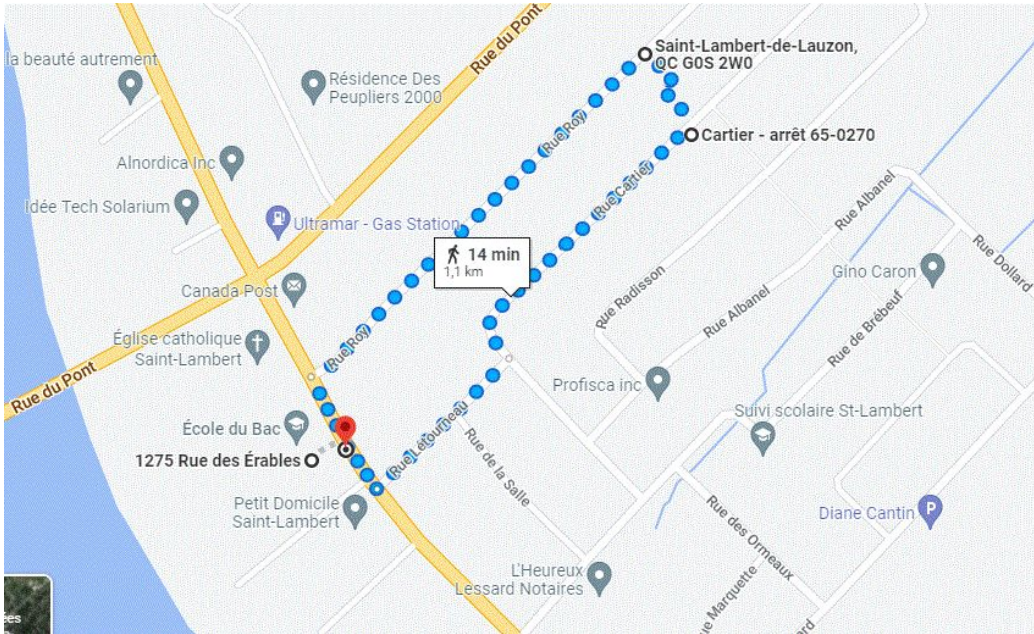

Préscolaire 1km

Départ de la course : **8h30**

Fin de la course : **8h45**

Départ de l'aire 1 (débarcadère des autobus)

Rue des Érables

Rue Roy (à droite)

Traverse piétonnière (à droite)

Rue Cartier (à droite)

Rue Létourneau (à droite)

Rue des Érables (à droite)

Fin dans l'aire 1 (à gauche)

2km

Départ de la course : 9h00
Fin de la course : 9h30

Départ de l'aire 1 (débarcadère des autobus)
Rue des Érables
Rue Roy
Rue Radisson
Rue Cartier
Rue Brébeuf
Rue de la Salle
Rue Létourneau
Rue des Érables
Fin dans l'aire 1

4km

Départ de la course : 9h45
Fin de la course : 10h45

Départ de l'aire 1 (débarcadère des autobus)
Rue des Érables
Rue Roy
Rue Radisson
Rue Jogue
Rue des Explorateurs
Rue Cartier
Rue Albanel
Rue Dollard
Rue des Ormeaux
Rue Brébeuf
Rue de la Salle
Rue Létourneau
Rue des Érables
Fin dans l'aire 1