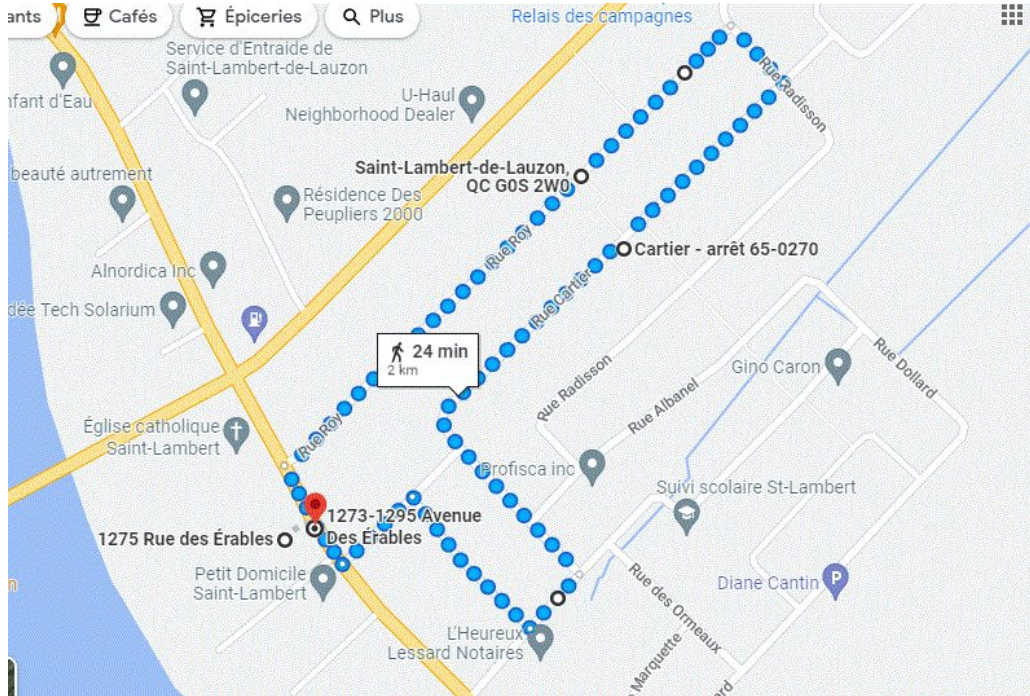

Préscolaire 1km

Départ de la course : **8h30**

Fin de la course : **8h45**

Départ de l'aire 1 (débarcadère des autobus)

Rue des Érables

Rue Roy (à droite)

Traverse piétonnière (à droite)

Rue Cartier (à droite)

Rue Létourneau (à droite)

Rue des Érables (à droite)

Fin dans l'aire 1 (à gauche)

2km

Départ de la course : 9h00
Fin de la course : 9h30

Départ de l'aire 1 (débarcadère des autobus)
Rue des Érables
Rue Roy
Rue Radisson
Rue Cartier
Rue Brébeuf
Rue de la Salle
Rue Létourneau
Rue des Érables
Fin dans l'aire 1

4km

Départ de la course : 9h45
Fin de la course : 10h45

Départ de l'aire 1 (débarcadère des autobus)
Rue des Érables
Rue Roy
Rue Radisson
Rue Jogue
Rue des Explorateurs
Rue Cartier
Rue Albanel
Rue Dollard
Rue des Ormeaux
Rue Brébeuf
Rue de la Salle
Rue Létourneau
Rue des Érables
Fin dans l'aire 1