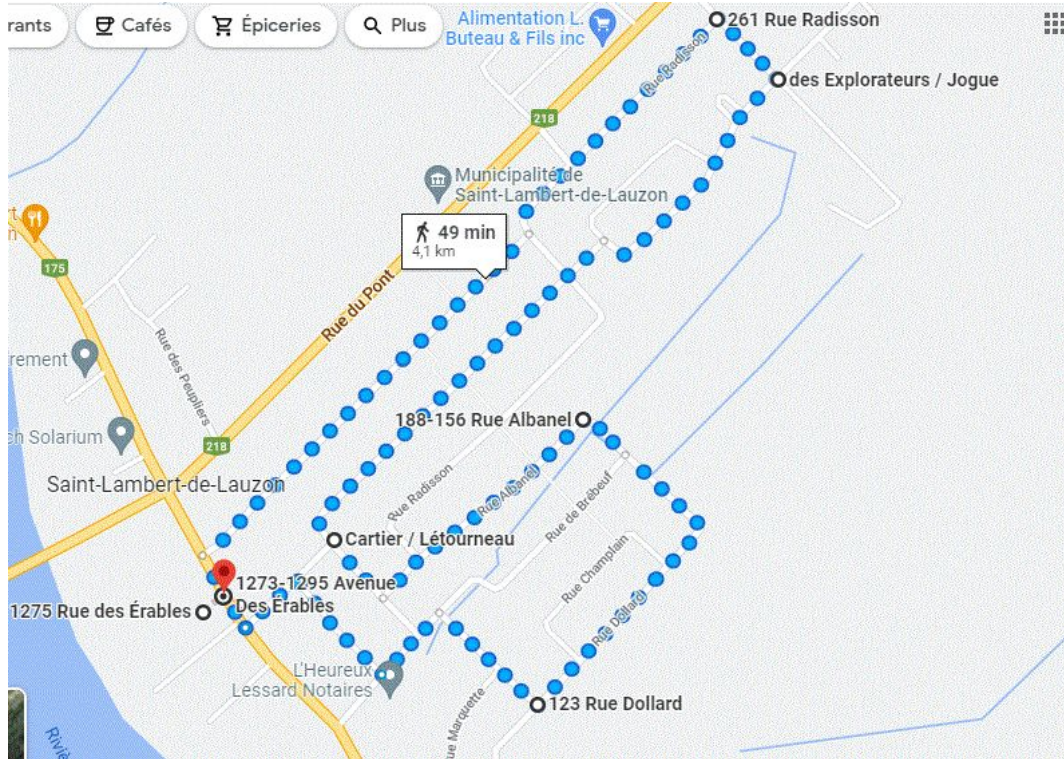

Préscolaire 1km

Départ de la course : **8h30**

Fin de la course : **8h45**

Départ de l'aire 1 (débarcadère des autobus)

Rue des Érables

Rue Roy (à droite)

Traverse piétonnière (à droite)

Rue Cartier (à droite)

Rue Létourneau (à droite)

Rue des Érables (à droite)

Fin dans l'aire 1 (à gauche)

2km

Départ de la course : 9h00
Fin de la course : 9h30

Départ de l'aire 1 (débarcadère des autobus)
Rue des Érables
Rue Roy
Rue Radisson
Rue Cartier
Rue Brébeuf
Rue de la Salle
Rue Létourneau
Rue des Érables
Fin dans l'aire 1

4km

Départ de la course : 9h45
Fin de la course : 10h45

Départ de l'aire 1 (débarcadère des autobus)
Rue des Érables
Rue Roy
Rue Radisson
Rue Jogue
Rue des Explorateurs
Rue Cartier
Rue Albanel
Rue Dollard
Rue des Ormeaux
Rue Brébeuf
Rue de la Salle
Rue Létourneau
Rue des Érables
Fin dans l'aire 1